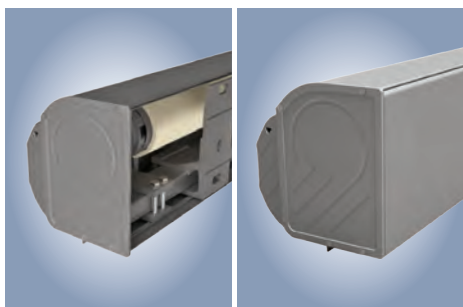

Perfekt geschützt und vielfältig anzubringen

Bei eingefahrener Markise sind Tuch und Technik sicher in der Kassette geschützt. Je nach Montageort stehen unterschiedliche Varianten zur Verfügung.

- K 2000 mit voll geschlossener Kassette für jede Bausituation
- I 2000 ohne Rückwandprofil für die Wandmontage