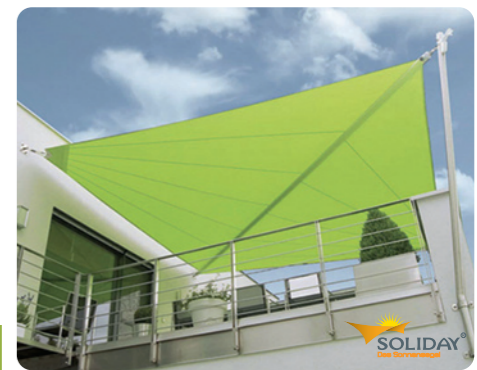

Die einzigen SOLAR-Rollläden mit 7 Jahren Garantie auf sämtliche Bauteile – inkl. Fotovoltaikzelle und Akku.

EM Sonnenschutz

Wir „beschatten“ Sie gerne!

Äußeres Hirschfeld 29, 7100 Neusiedl am See
Büro: 02167 42297 info@em-sonnenschutz.at
www.em-sonnenschutz.at

Besuchen Sie uns im Internet unter www.em-sonnenschutz.at

■ Besuchen Sie unsere umfangreiche Schaufläche in Neusiedl am See und reservieren Sie gleich Ihren individuellen Planungstermin!

Sonnensegel | Markisen | Rollläden | Solar-Rollläden | Pergola-Markisen
WGM | Innenbeschattung | Sommergärten | Insektenschutz | Lamellendächer

Konzept & Organisation: UnternehmerNetz.at, Dr. Norbert Tupy, Schneckgasse 15/28, 3100 St. Pölten, norbert.tupy@unternehmernetz.at, www.unternehmernetz.at | Gestaltung & Produktion: Atelier Tintifax, www.tintifax.biz
Die Aktionen, Angebote, Inhalte und Bilder in diesem Medium liegen in der Verantwortung von EM Sonnenschutz, www.em-sonnenschutz.at, Satz- Druck- und Tippfehler vorbehalten. Ausgabe 2022/07.

EM Sonnenschutz

Wir „beschatten“ Sie gerne!

BESUCHEN SIE UNSERE SCHAUFLÄCHEN IN NEUSIEDL AM SEE